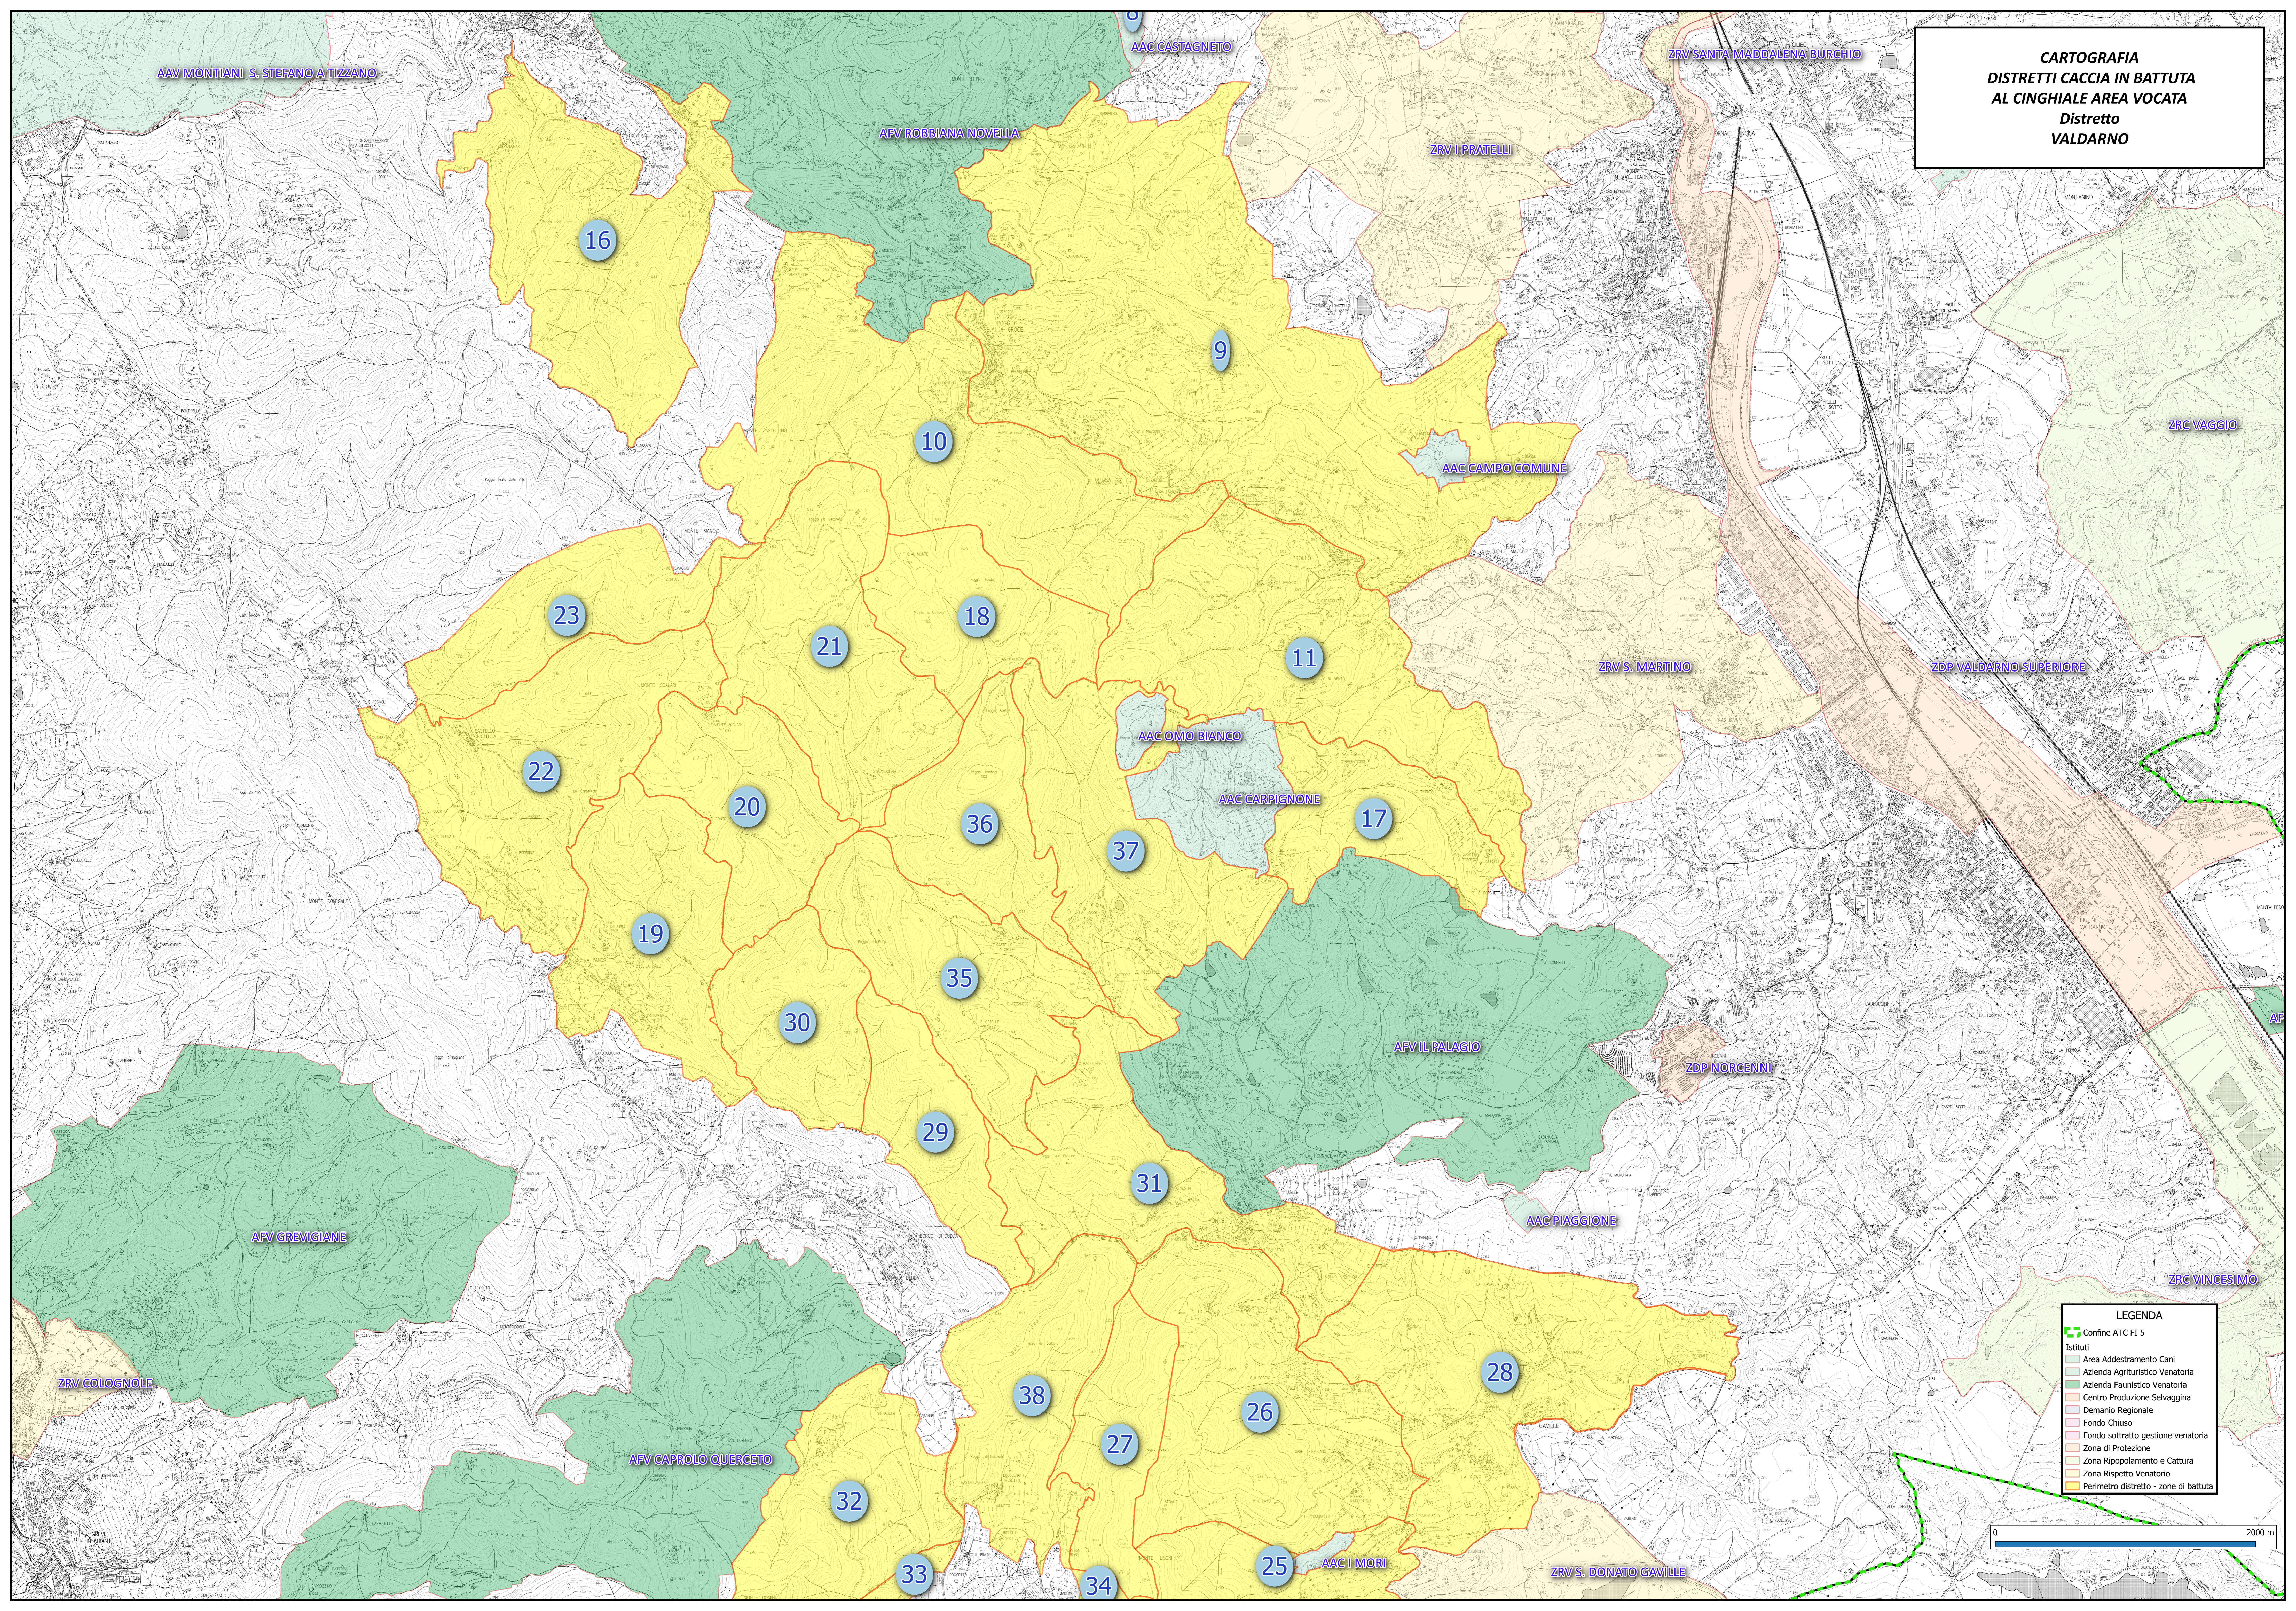

**CARTOGRAFIA
DISTRETTI CACCIA IN BATTUTA
AL CINGHIALE AREA VOCATA
Distretto
VALDARNO**

- LEGENDA**
- Contine ATC FI 5
 - Istituti
 - Area Addestramento Cani
 - Azienda Agriturismo Venatoria
 - Azienda Faunistico Venatoria
 - Centro Produzione Selvaggina
 - Demanio Regionale
 - Fondo Chiuso
 - Fondo sottratto gestione venatoria
 - Zona di Protezione
 - Zona Ripopolamento e Cattura
 - Zona Rispetto Venatorio
 - Perimetro distretto - zone di battuta